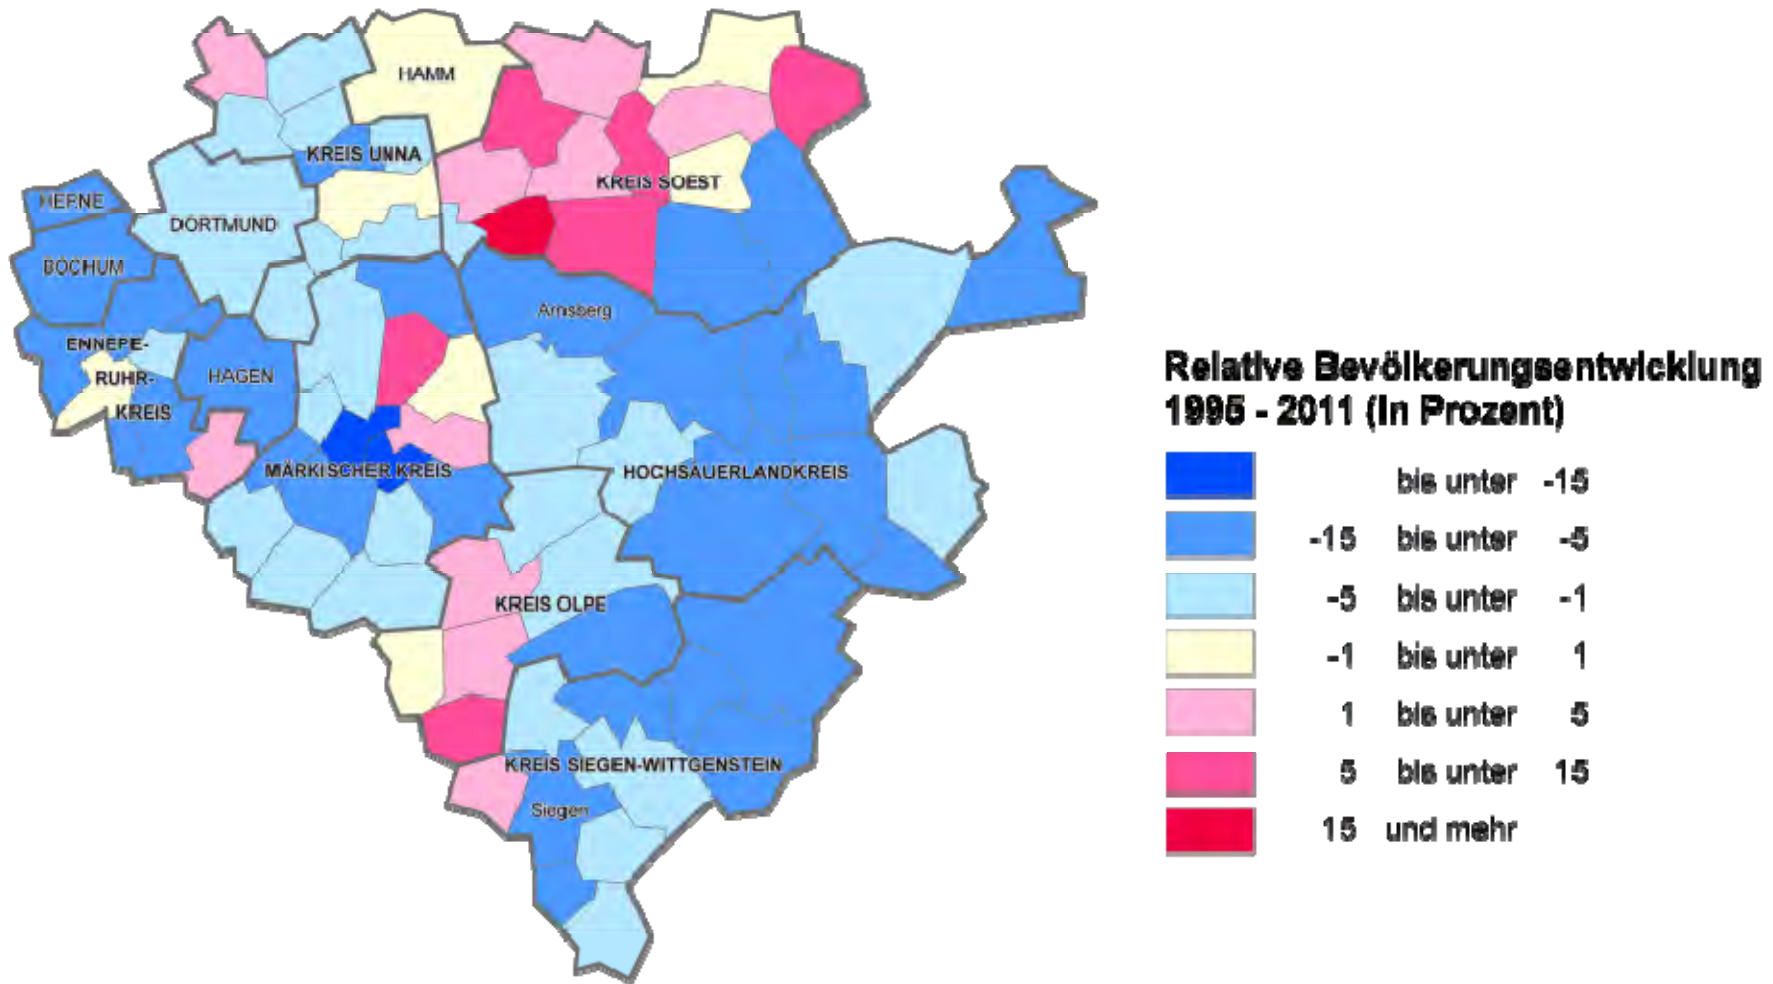

Bevölkerungs- und Beschäftigtenentwicklung in den Gemeinden des Regierungsbezirks Arnsberg

von
Rainer Danielzyk

Dortmund, Hannover

Dortmunder Dialog 60 am 02.07.2012

Beschäftigtenentwicklung in den Gemeinden des Regierungsbezirks Arnsberg, relativ, 1995-2011

Quelle: IT.NRW – Landesdatenbank NRW, eigene Berechnungen

Bevölkerungsentwicklung in den Gemeinden des Regierungsbezirks Arnsberg, relativ, 1995-2011

Quelle: IT.NRW – Landesdatenbank NRW, eigene Berechnungen

Bevölkerungsentwicklung in den Gemeinden des Regierungsbezirks Arnsberg, Prognose 2008-2030

Quelle: IT.NRW 2012 – Landesdatenbank NRW, eigene Darstellung