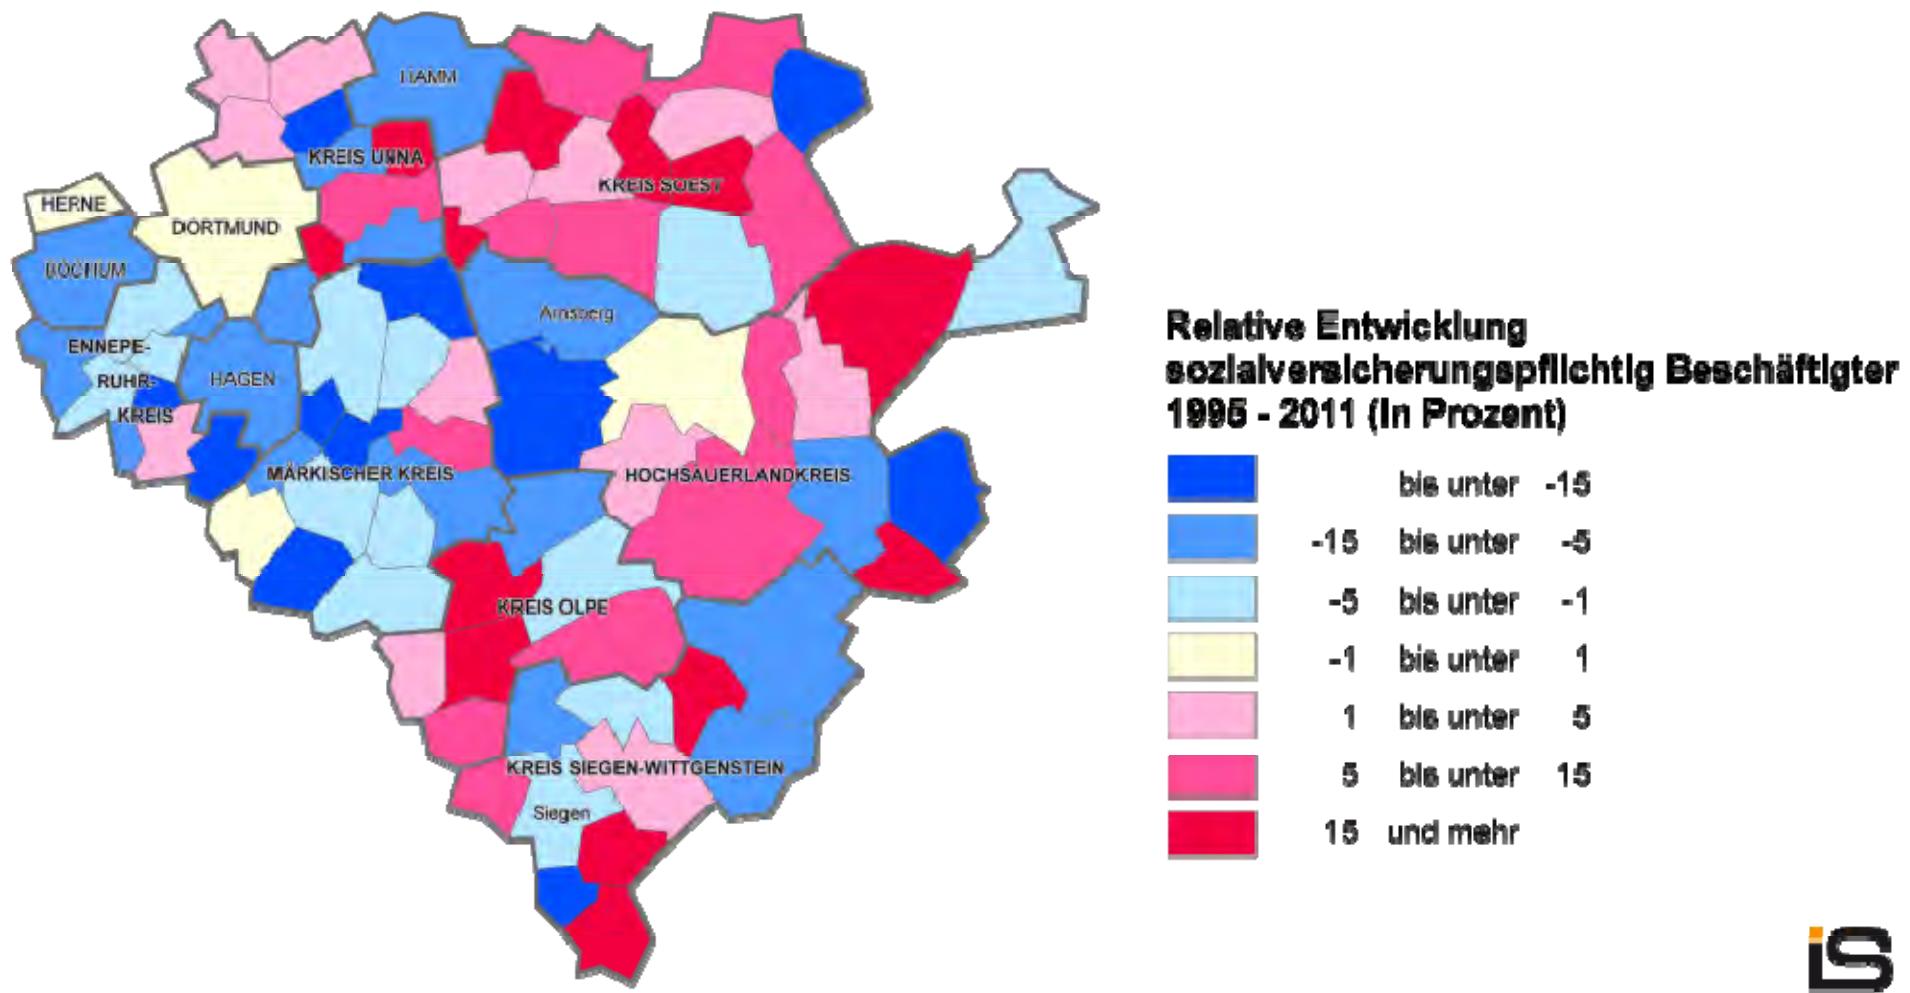

Bevölkerungs- und Beschäftigtenentwicklung in den Gemeinden des Regierungsbezirks Arnsberg

von
Rainer Danielzyk

Dortmund, Hannover

Dortmunder Dialog 60 am 02.07.2012

Beschäftigtenentwicklung in den Gemeinden des Regierungsbezirks Arnsberg, relativ, 1995-2011

Quelle: IT.NRW – Landesdatenbank NRW, eigene Berechnungen

Bevölkerungsentwicklung in den Gemeinden des Regierungsbezirks Arnsberg, relativ, 1995-2011

Quelle: IT.NRW – Landesdatenbank NRW, eigene Berechnungen

Bevölkerungsentwicklung in den Gemeinden des Regierungsbezirks Arnsberg, Prognose 2008-2030

Quelle: IT.NRW 2012 – Landesdatenbank NRW, eigene Darstellung